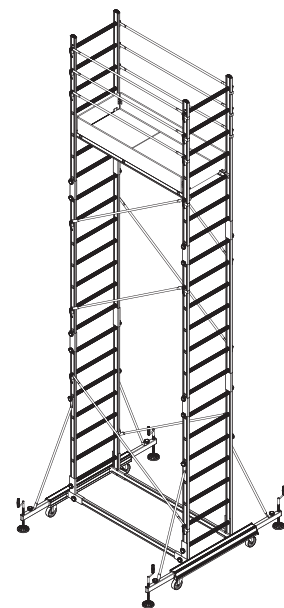

SM460 - SM640

Modüler Alüminyum İskele

Modular Aluminium Scaffolding

Modulares Aluminiumgerüst

Échafaudage en Aluminium Modulaire

Andamios Modulares de Aluminio

Модульная алюминиевая вышка-тура

202210-I-1270

3

4

5

6

SM640

SM460

MAX.
2.0 kN/m²

60x155 cm