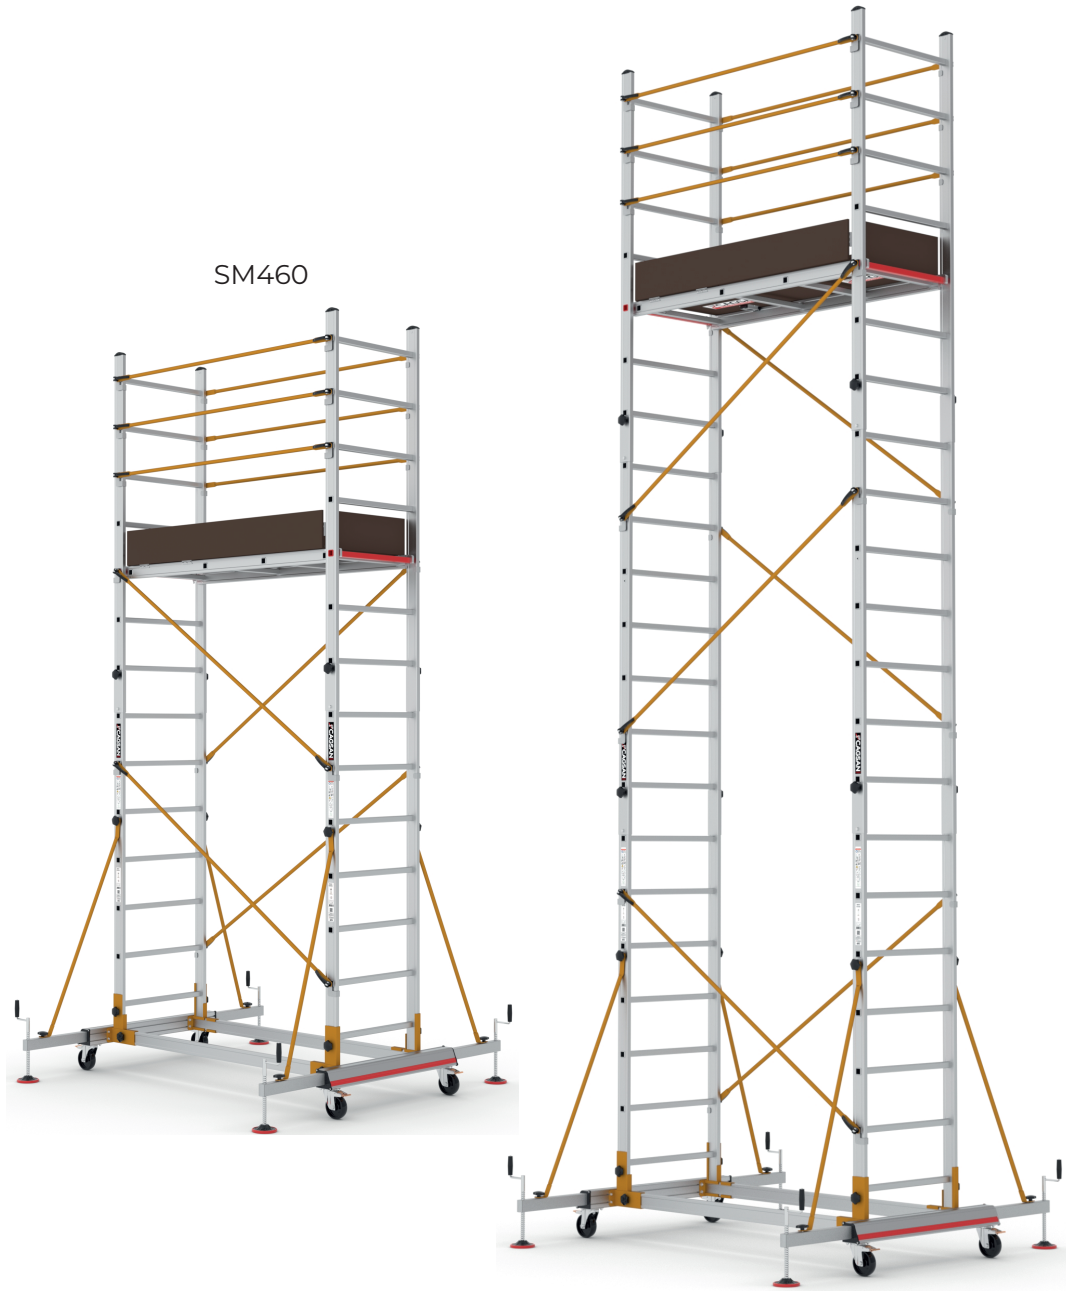

SM460 - SM640

Modüler Alüminyum İskele

Modular Aluminium Scaffolding

Modulares Aluminiumgerüst

Échafaudage en Aluminium Modulaire

Andamios Modulares de Aluminio

Модульная алюминиевая вышка-тура

202210-I-1270

3

4

5

6

SM640

SM460

MAX.
2.0 kN/m²

60x155 cm

		m.	m.	m.	m.	cm.	cm.	cm.	kg.
SM460	2x7=14	1,96	4,16	2,95	4,95	145-235x198	74x205x50	39x154x46	97,8
SM640	3x7=21	1,96	6,14	4,91	6,91	145-235x198	74x205x65	39x154x46	108,2

Hazırlayan: Çağsan Merdiven ve Eriřim Ekipmanları San. Tic. Ltd. řti.