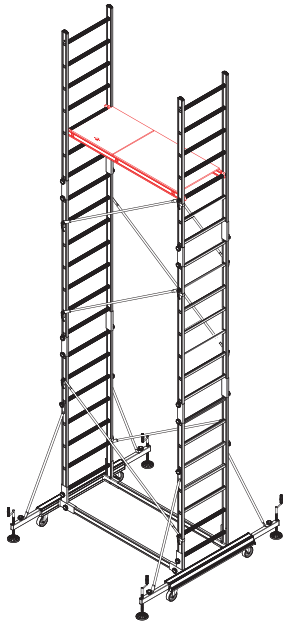

SM460 - SM640

Modüler Alüminyum İskele

Modular Aluminium Scaffolding

Modulares Aluminiumgerüst

Échafaudage en Aluminium Modulaire

Andamios Modulares de Aluminio

Модульная алюминиевая вышка-тура

202210-I-1270

3

4

5

6

SM640

SM460

MAX.
2.0 kN/m²

60x155 cm