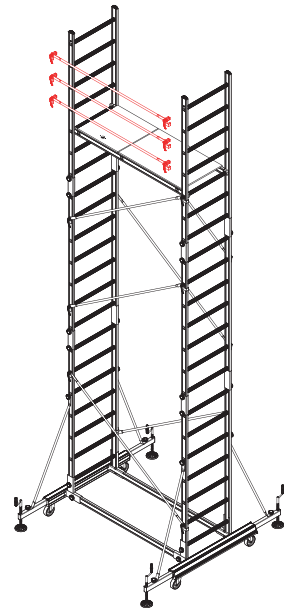

SM460 - SM640

Modüler Alüminyum İskele

Modular Aluminium Scaffolding

Modulares Aluminiumgerüst

Échafaudage en Aluminium Modulaire

Andamios Modulares de Aluminio

Модульная алюминиевая вышка-тура

202210-I-1270

3

4

5

6

SM640

SM460

MAX.
2.0 kN/m²

60x155 cm