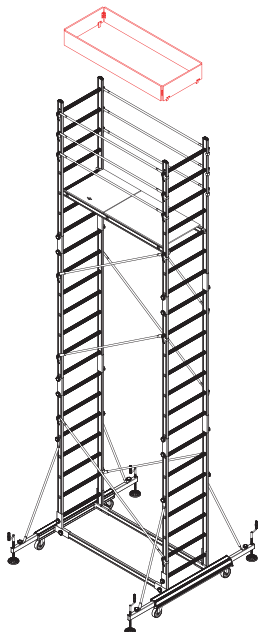

SM460 - SM640

Modüler Alüminyum İskele

Modular Aluminium Scaffolding

Modulares Aluminiumgerüst

Échafaudage en Aluminium Modulaire

Andamios Modulares de Aluminio

Модульная алюминиевая вышка-тура

202210-I-1270

3

4

5

6

SM640

SM460

MAX.
2.0 kN/m²

60x155 cm

		m.	m.	m.	m.	cm.	cm.	cm.	kg.
SM460	2x7=14	1,96	4,16	2,95	4,95	145-235x198	74x205x50	39x154x46	97,8
SM640	3x7=21	1,96	6,14	4,91	6,91	145-235x198	74x205x65	39x154x46	108,2

Hazırlayan: Çağsan Merdiven ve Eriřim Ekipmanları San. Tic. Ltd. řti.